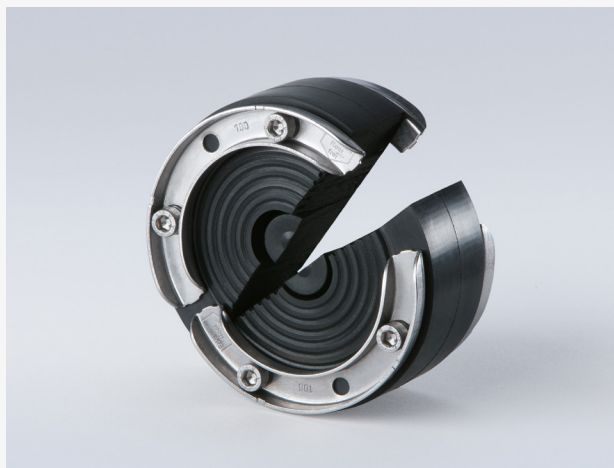

Univerzálne tesnenie HSD SSG so segmentovými prstencami

MPA-Tesnosť
preskúšaná

Univerzálne tesnenie HSD SSG je ideálne pre použitie nielen v odbore sanity, vykurovania a klimatizácie, ale aj v odbore elektro. Zaručuje spoľahlivé utesnenie potrubí a niektorých typov káblov v pažniciach a jadrových vrtoch s vnútorným priemerom 100, 150, 200, 250 a 300 mm. Je delené a kedykoľvek pripravené na montáž nanovo uloženého alebo už jestvujúceho potrubia alebo káblov. Technológia segmentových prstencov umožňuje rýchle a jednoduché prispôbenie sa priemerom prechádzajúceho média s tesnosťou do 5 barov. Vďaka integrovaným zátkam je vhodné tiež k uzatvoreniu rezervných otvorov. Je jediným kruhovým tesnením so zabudovanou kontrolou ťahovacieho momentu, čo uľahčuje montáž. Kovové časti sú vyrobené z ušľachtilej nerezovej ocele V2A a tesiaci kotúč z odolnej gumeny EPDM.

HSD 100 SSG 1x18-65

Prednosti na prvý pohľad

- absolútne vodotesné a plynotesné do 5 barov
- pre potrubia od Ø 18 do 252 mm
- vhodné i pre niektoré typy káblov
- delené prevedenie pre možnosť dodatočnej montáže
- použité iba vysoko odolné materiály – dlhá životnosť
- zabudovaná kontrola ťahovacieho momentu
- rýchle prispôbenie sa priemerom médií
- do Ø 200 mm dodávané s integrovanou zátkou

Technológia segmentových prstencov

Zabudovaná kontrola ťahovacieho momentu

Tabuľka rozmerov HSD SSG

Vnútorňý Ø jadrového vrtu/pažnice v mm	Vhodný vonkajší Ø potrubia alebo kábla v mm	Objednávacie číslo
100	25, 32, 40, 50, 63	HSD 100 SSG 1x25/32/40/50/63
100	18 - 65	HSD 100 SSG 1x18-65
150	70 - 112	HSD 150 SSG 1x70-112
200	110 - 162	HSD 200 SSG 110-162
250	159 - 211	HSD 250 SSG 159-211
300	200 - 252	HSD 300 SSG 200-252