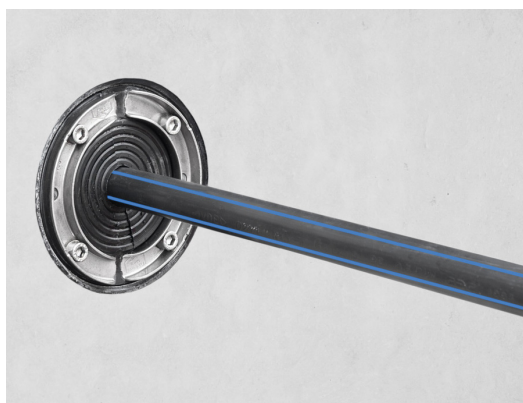

Tabuľka rozmerov HSD SSG

Vnútorňý Ø jadrového vrtu/pažnice v mm	Vhodný vonkajší Ø potrubia alebo kábla v mm	Objednávacie číslo
100	25, 32, 40, 50, 63	HSD 100 SSG 1x25/32/40/50/63
100	18 - 65	HSD 100 SSG 1x18-65
150	70 - 112	HSD 150 SSG 1x70-112
200	110 - 162	HSD 200 SSG 110-162
250	159 - 211	HSD 250 SSG 159-211
300	200 - 252	HSD 300 SSG 200-252

Príklady použitia

Sme tu pre Vás.

Je úplne jedno aké požiadavky a prania máte - dodáme Vám každé prevedenie. Rýchlo a cenovo výhodne. Kontaktujte nás! Osobne Vám veľmi radi poradíme.

BETTRA SK

Hraničná 18
areál BRS – budova AB2
821 05 Bratislava – Ružinov

Mobil: 0948 941 333

obchod@bettra.sk
www.bettra.sk