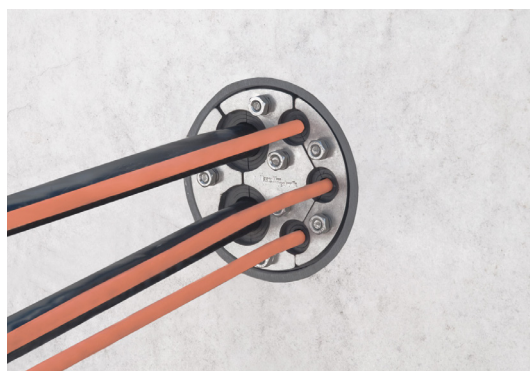

Tabuľka rozmerov HRD SG

Vnútorný Ø jadrového vrtu/ pažnice v mm	Počet prechádzajúcich médií	Vhodný vonkajší Ø prechádzajúcich médií v mm	Objednávacie číslo
80	1	6 - 41	HRD 80 SG 1x6-41
100	1	24 - 52	HRD 100 SG 1x24-52
	4	8 - 30	HRD 100 SG 4x8-30
	5 z toho 2 z toho 3	8 - 30 4 - 16,5	HRD 100 SG 2x8-30+3x4-16,5 S
	8	4 - 16,5	HRD 100 SG 8x4-16,5 S
125	3	10 - 40	HRD 125 SG 3x10-40
	6	6 - 31	HRD 125 SG 6x6-31
	10	4 - 16,5	HRD 125 SG 10x4-16,5 S
150	1	12 - 75	HRD 150 SG 1x12-75
	1	75 - 110	HRD 150 SG 1x75-110
	3	22 - 54	HRD 150 SG 3x22-54
	6	8 - 35	HRD 150 SG 6x8-35
	9	6 - 25	HRD 150 SG 9x6-25 S
	10 z toho 4 z toho 6	8 - 30 4 - 16,5	HRD 150 SG 4x8-30+6x4-16,5 S
200	7 z toho 3 z toho 4	6 - 54 6 - 26	HRD 200 SG 3x6-54+4x6-26 S
	15 z toho 7 z toho 8	10 - 32 3,5 - 16,5	HRD 200 SG 7x10-32+8x3,5-16,5 S
	4	30 - 52	HRD 200 SG 3x30-52

Príklady použitia

HRD 100 SG 2x8-30+3x4-16,5 S