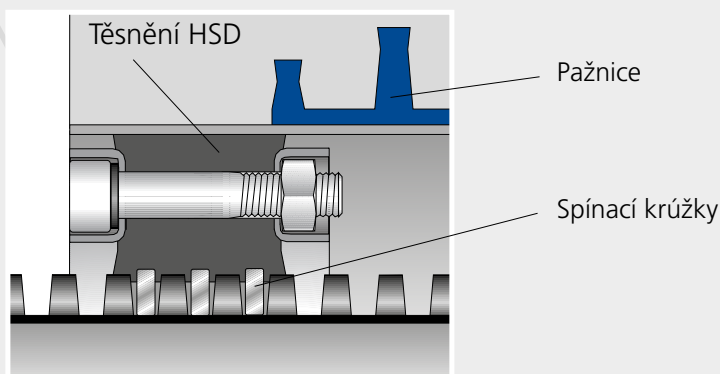

Detailný pohľad

Sme tu pre Vás.

Je úplne jedno aké požiadavky a prania máte - dodáme Vám každé prevedenie.
Rýchlo a cenovo výhodne. Kontaktujte nás! Osobne Vám veľmi radi poradíme.

BETTRA s.r.o.

Hraničná 18
areál BRS – budova AB2
821 05 Bratislava – Ružinov

Mobil: 0948 774 161

bettra@bettra.sk
www.bettra.sk