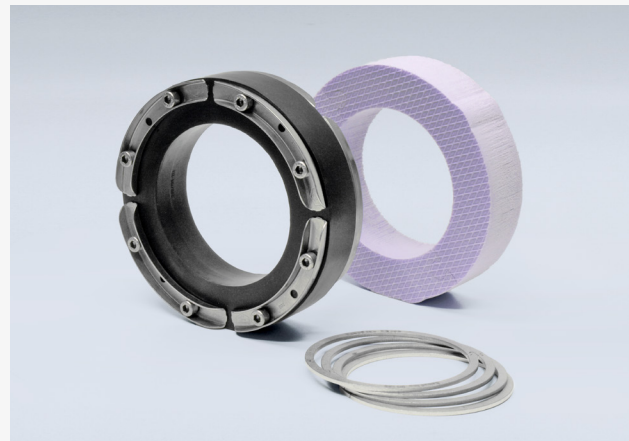

P-PIPE

Katalógový list ADS

Utesňovacia sada
pre vlnité káblové chráničky a teplovody

Utesňovacia sada s patentovanými spínacími krúžkami

Utesňovacia sada ADS udáva nové standardy pri utesňovaní vlnitých rúrok. Tajomstvom sú patentované spínacie krúžky. Tie rozdeľujú tlak pri stláčaní tak rovnomerne, že deformácia a poškodenie vlnitej rúrky nemôže vôbec vzniknúť. Výsledok: šetrné utesnenie - bez vniknutia tesniacej gumy do vln rúrky. Spolu dodaný izolačný krúžok vycentruje vlnitú rúrku v jadrovom vrтанí popr. v pažnici a zabezpečuje čistý a izolovaný priechod stenou.

Objednávacie číslo: ADS 200/125 Kopoflex/Kopos Kolín

Utesňovacia sada ADS – prednosti na prvý pohľad

- Plynotesné a vodotesné do 1,5 baru
- Šetrné a spoľahlivé utesnenie
- Patentované spínacie krúžky
- Vstavná kontrola ťahovacieho momentu
- U-profil: max. stabilita při min. použitom materiáli
- Jednoduchá montáž

Hauff-Technik – inteligentný rozdiel

Inštalácia vlnitej rúrky

BETTRA s.r.o.

Inteligentne cez stenu

**hauff-
technik®**

Kabel- und Rohrdurchführungen

Technické údaje ADS

Jadrový vrt/ pažnica $D = \varnothing_i$ (mm)	Rozsah použitia $d = \varnothing_a$ (mm)	Objednávacie číslo
125	75 - 80	ADS 125/d - typ rúrky/výrobca
150	75 - 110	ADS 150/d - typ rúrky/výrobca
200	110 - 162	ADS 200/d - typ rúrky/výrobca
250	162 - 210	ADS 250/d - typ rúrky/výrobca

$D = \varnothing_i$ vnútorný priemer
 $d = \varnothing_a$ vnútornej rúrky

Príklad objednávky: $D = 200$ mm
 $d = 140$ mm
Typ rúrky = Kopoflex
Výrobca rúrky = Kopos
Kolín

ADS 200/140 – Kopoflex/Kopos Kolín