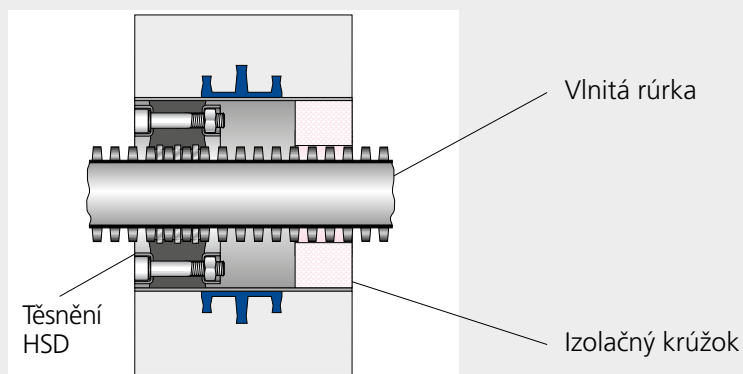

P-PIPE

Katalógový list ADS

Utesňovacia sada
pre vlnité káblové chráničky a teplovody

Utesňovacia sada s patentovanými spínacími krúžkami

Utesňovacia sada ADS udáva nové standardy pri utesňovaní vlnitých rúrok. Tajomstvom sú patentované spínacie krúžky. Tie rozdeľujú tlak pri stláčaní tak rovnomerne, že deformácia a poškodenie vlnitej rúrky nemôže vôbec vzniknúť. Výsledok: šetrné utesnenie - bez vniknutia tesniacej gumy do vln rúrky. Spolu dodaný izolačný krúžok vycentruje vlnitú rúrku v jadrovom vrтанí popr. v pažnici a zabezpečuje čistý a izolovaný priechod stenou.

Objednávacie číslo: ADS 200/125 Kopoflex/Kopos Kolín

Utesňovacia sada ADS – prednosti na prvý pohľad

- Plynotesné a vodotesné do 1,5 baru
- Šetrné a spoľahlivé utesnenie
- Patentované spínacie krúžky
- Vstavná kontrola ťahovacieho momentu
- U-profil: max. stabilita při min. použitom materiáli
- Jednoduchá montáž

Hauff-Technik – inteligentný rozdiel

Inštalácia vlnitej rúrky

BETTRA s.r.o.

Inteligentne cez stenu

**hauff-
technik®**

Kabel- und Rohrdurchführungen

Technické údaje ADS

Jadrový vrt/ pažnica $D = \varnothing_i$ (mm)	Rozsah použitia $d = \varnothing_a$ (mm)	Objednávacie číslo
125	75 - 80	ADS 125/d - typ rúrky/výrobca
150	75 - 110	ADS 150/d - typ rúrky/výrobca
200	110 - 162	ADS 200/d - typ rúrky/výrobca
250	162 - 210	ADS 250/d - typ rúrky/výrobca

$D = \varnothing_i$ vnútorný priemer
 $d = \varnothing_a$ vnútornej rúrky

Príklad objednávky: $D = 200$ mm
 $d = 140$ mm
Typ rúrky = Kopoflex
Výrobca rúrky = Kopos
Kolín

ADS 200/140 – Kopoflex/Kopos Kolín